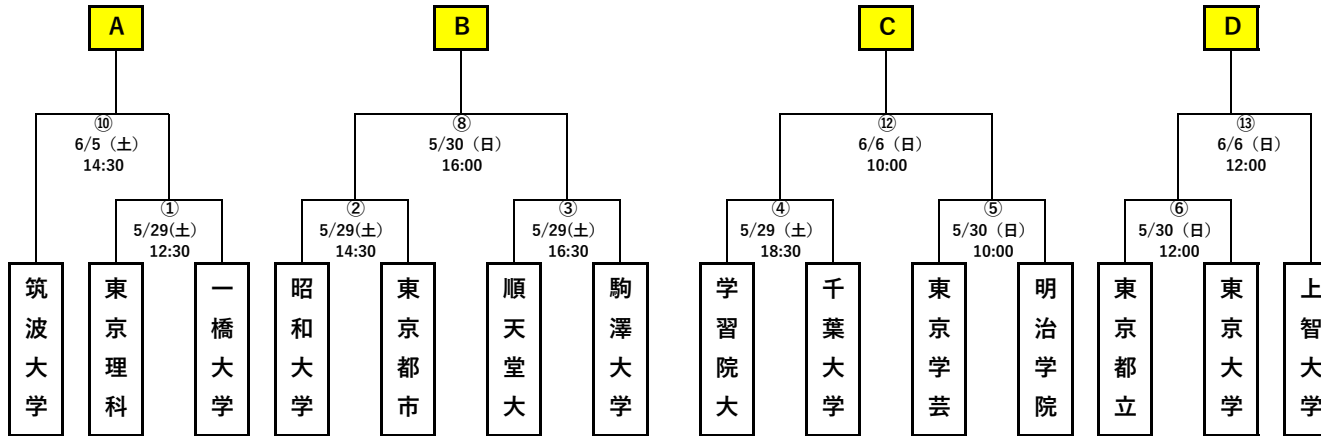

# 2021秩父宮杯 第68回 関東大学アイスホッケー選手権大会

Bグループ日程 (全試合ダイドードリンコアイスアリーナ)

2回戦勝利・A~D

2回戦敗退・5位から8位順位決定戦

決勝リーグ

	A	B	C	D
A		15 6/6 16:00	22 6/13 16:00	29 6/20 16:00
B	15 6/6 16:00		28 6/20 14:00	21 6/13 14:00
C	22 6/13 16:00	28 6/20 14:00		16 6/12 12:30
D	29 6/20 16:00	21 6/13 14:00	16 6/12 12:30	

1回戦敗退チーム

(①から③)

	①負	②負	③負
①負		11 6/5 16:30	17 6/12 14:30
②負	11 6/5 16:30		7 5/30 14:00
③負	17 6/12 14:30	7 5/30 14:00	

1回戦敗退チーム

(④から⑥)

	④負	⑤負	⑥負
④負		9 6/5 12:30	18 6/12 16:30
⑤負	9 6/5 12:30		14 6/6 14:00
⑥負	18 6/12 16:30	14 6/6 14:00	

1回戦敗退・9位から14位順位決定戦

5月29日 (土)	①	12:30
	②	14:30
	③	16:30
	④	18:30
5月30日 (日)	⑤	10:00
	⑥	12:00
	⑦	14:00
	⑧	16:00
6月5日 (土)	⑨	12:30
	⑩	14:30
	⑪	16:30
6月6日 (日)	⑫	10:00
	⑬	12:00
	⑭	14:00
	⑮	16:00
6月12日 (土)	⑯	12:30
	⑰	14:30
	⑱	16:30
6月13日 (日)	⑲	10:00
	⑳	12:00
	㉑	14:00
	㉒	16:00
6月19日 (土)	㉓	12:30
	㉔	14:30
	㉕	16:30
6月20日 (日)	㉖	10:00
	㉗	12:00
	㉘	14:00
	㉙	16:00