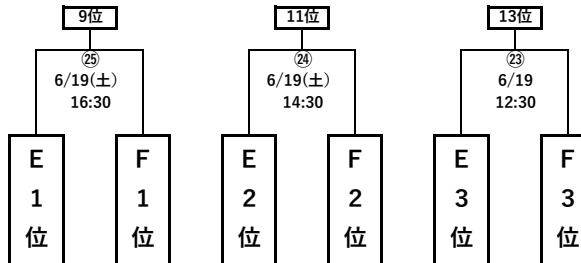

5月29日 (土)	①	12:30
	②	14:30
	③	16:30
	④	18:30
5月30日 (日)	⑤	10:00
	⑥	12:00
	⑦	14:00
	⑧	16:00
6月5日 (土)	⑨	12:30
	⑩	14:30
	⑪	16:30
6月6日 (日)	⑫	10:00
	⑬	12:00
	⑭	14:00
	⑮	16:00
6月12日 (土)	⑯	12:30
	⑰	14:30
	⑱	16:30
6月13日 (日)	⑲	10:00
	⑳	12:00
	㉑	14:00
	㉒	16:00
6月19日 (土)	㉓	12:30
	㉔	14:30
	㉕	16:30
6月20日 (日)	㉖	10:00
	㉗	12:00
	㉘	14:00
	㉙	16:00

表彰式

*試合(日程・有観客・無観客)は新型コロナウイルス感染症の影響により変更することがあります。予めご了承ください。