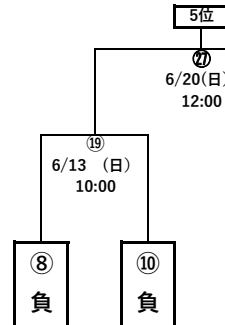

# 2021秩父宮杯 第68回 関東大学アイスホッケー選手権大会

Bグループ日程 (全試合ダイドードリンコアイスアリーナ)

2回戦勝利・A~D

2回戦敗退・5位から8位順位決定戦

決勝リーグ

	A	B	C	D
A		15 6/6 16:00	22 6/13 16:00	29 6/20 16:00
B	15 6/6 16:00		28 6/20 14:00	21 6/13 14:00
C	22 6/13 16:00	28 6/20 14:00		16 6/12 12:30
D	29 6/20 16:00	21 6/13 14:00	16 6/12 12:30	

1回戦敗退チーム

(①から③)

	①負	②負	③負
①負		11 6/5 16:30	17 6/12 14:30
②負	11 6/5 16:30		7 5/30 14:00
③負	17 6/12 14:30	7 5/30 14:00	

1回戦敗退チーム

(④から⑥)

	④負	⑤負	⑥負
④負		9 6/5 12:30	18 6/12 16:30
⑤負	9 6/5 12:30		14 6/6 14:00
⑥負	18 6/12 16:30	14 6/6 14:00	