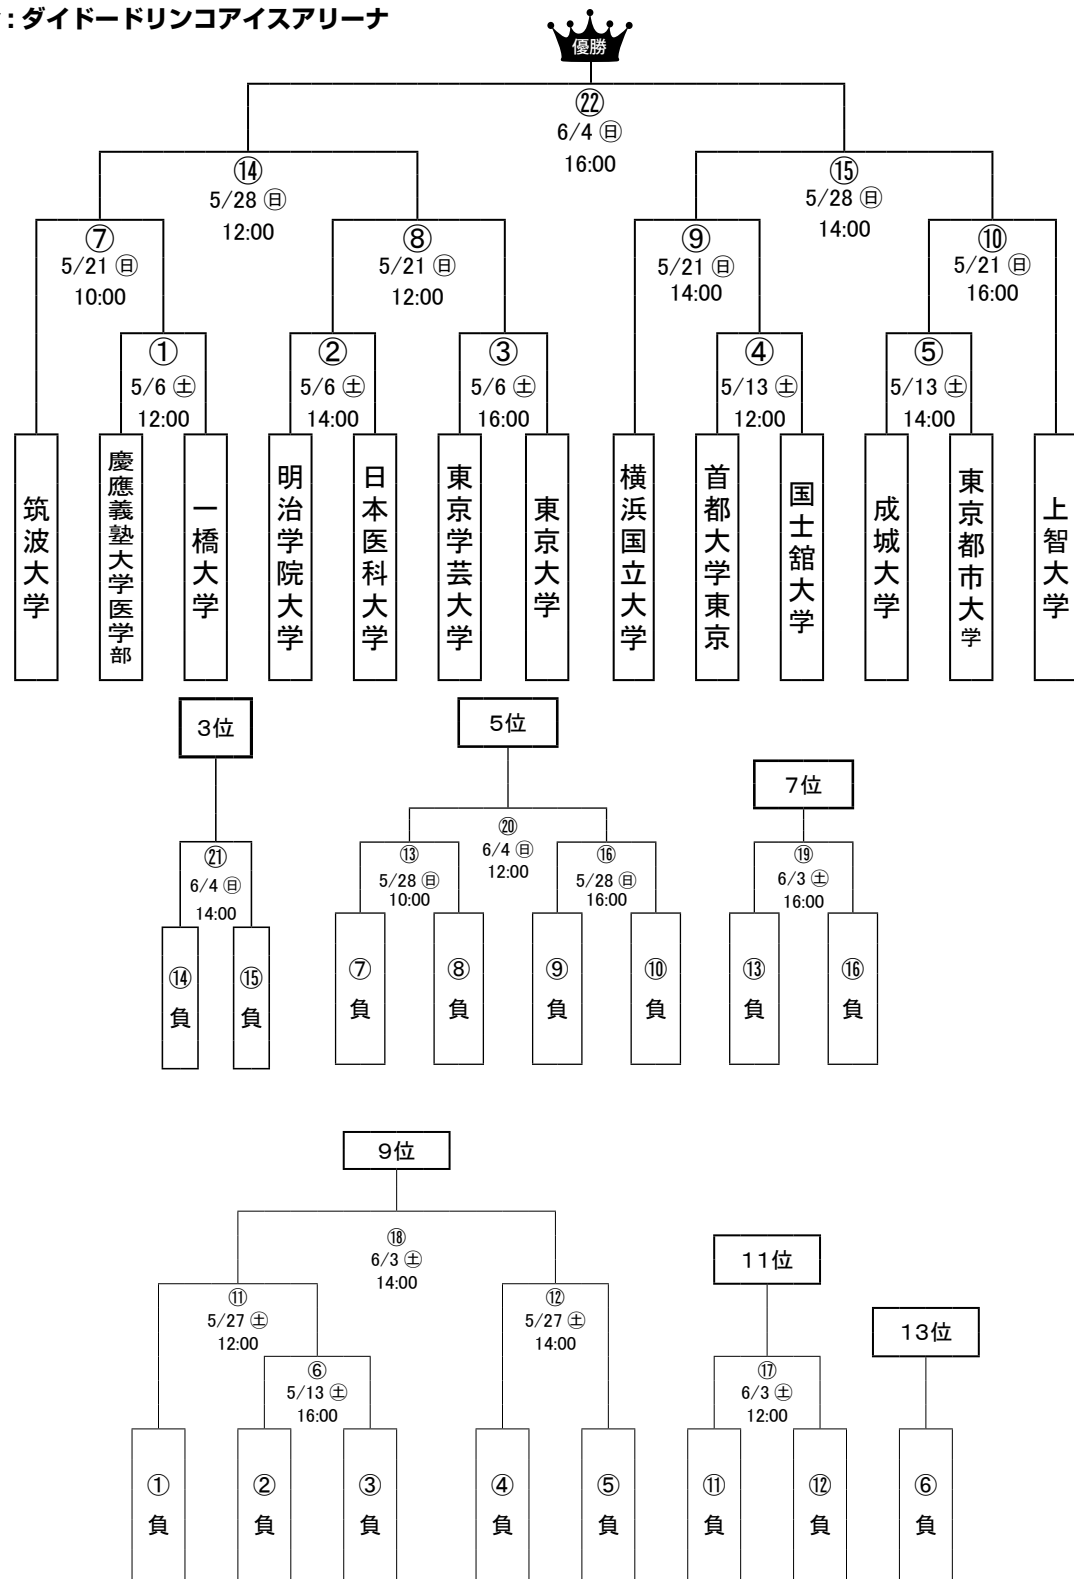

## ● A グループ

全試合：ダイードリンコアイスアリーナ

## ● B グループ

全試合：ダイドードリンコアイスアリーナ

## ● C グループ

全試合：ダイドードリンコアイスアリーナ

日時(曜日)	練習開始時間	試合組合せ		当番校
5/6(土)	18:00	学習院大学	対 東京慈恵会医科大学	武蔵大学
5/13(土)	18:00	東京理科大学	対 千葉大学	順天堂大学
5/27(土)	16:00	武蔵大学	対 東京慈恵会医科大学	学習院大学
	18:00	順天堂大学	対 千葉大学	東京理科大学
6/3(土)	18:00	学習院大学	対 武蔵大学	東京慈恵会医科大学
6/4(日)	10:00	東京理科大学	対 順天堂大学	千葉大学
6/10(土)	12:00	C <sub>1</sub> 3位	対 C <sub>2</sub> 3位	C <sub>1</sub> 1位
	14:00	C <sub>1</sub> 2位	対 C <sub>2</sub> 2位	C <sub>2</sub> 1位
6/11(日)	10:00	C <sub>1</sub> 1位	対 C <sub>2</sub> 1位	C <sub>1</sub> 2位

C<sub>1</sub>グループ  
・東京理科大学  
・順天堂大学  
・千葉大学

C<sub>2</sub>グループ  
・学習院大学  
・武蔵大学  
・東京慈恵会医科大学

(5位決定戦)

(3位決定戦)

(決勝戦)