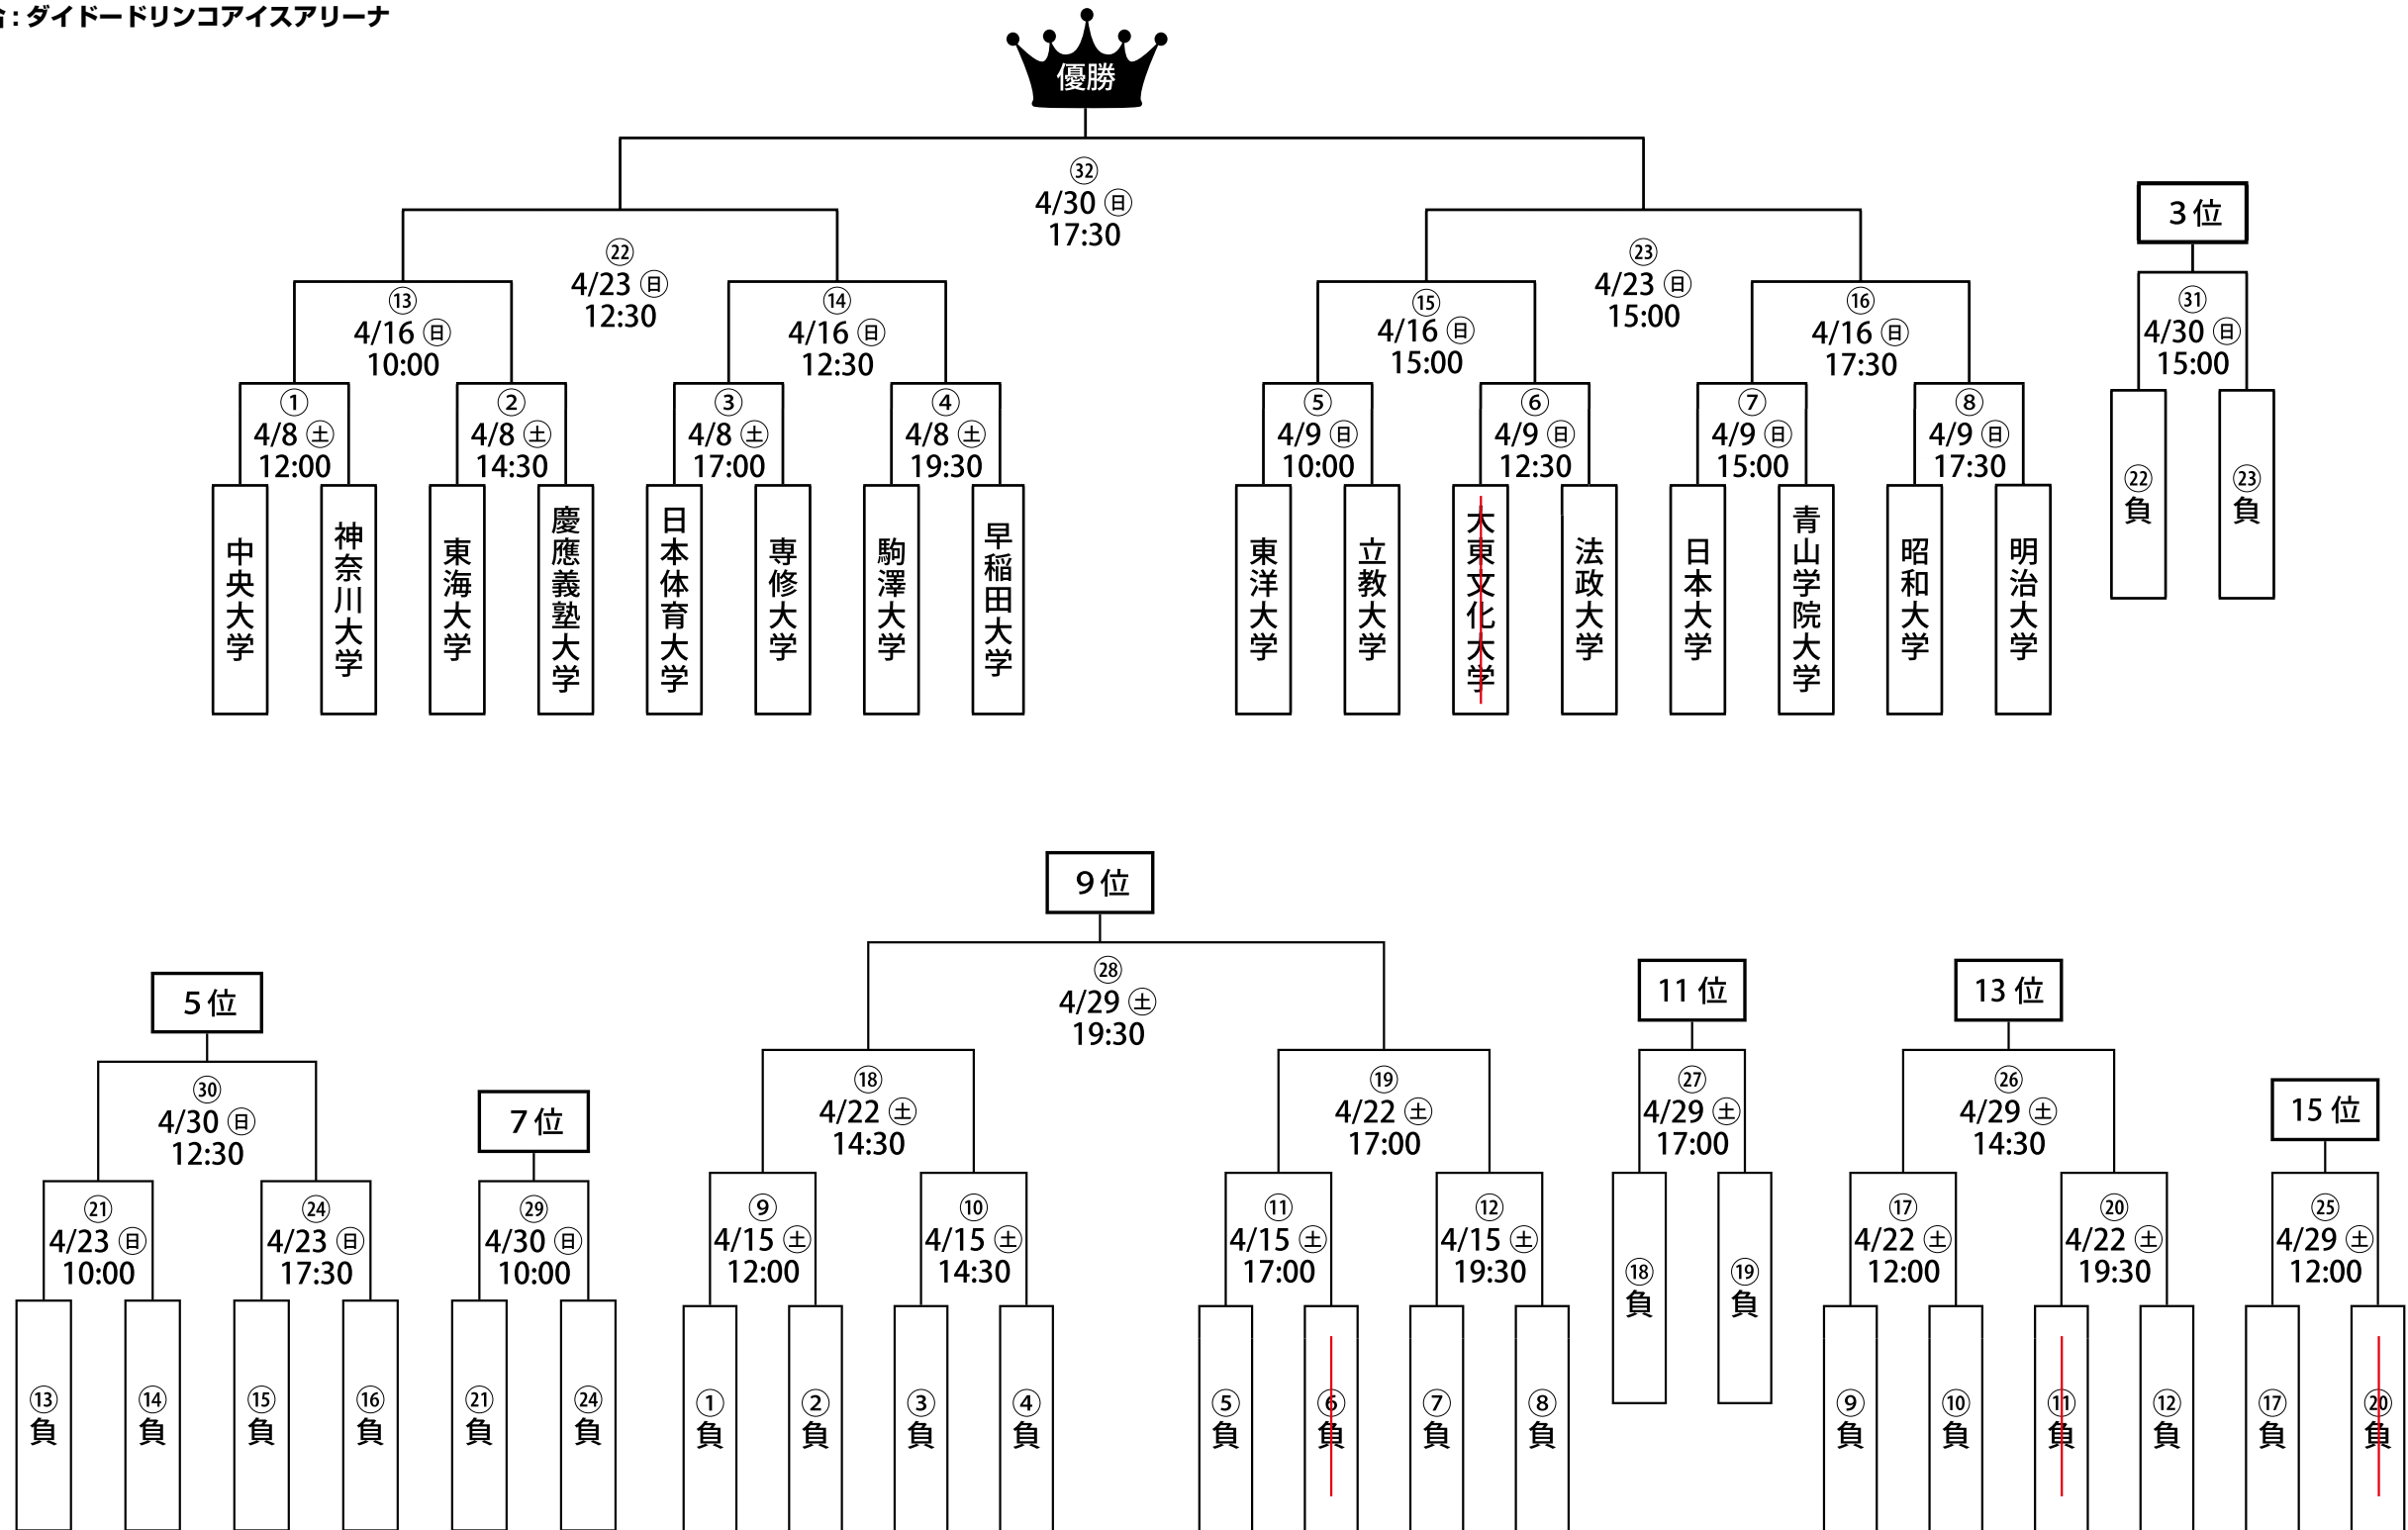

## ● A グループ

全試合：ダイードリンコアイスアリーナ

## ● B グループ

全試合：ダイドードリンコアイスアリーナ

## ● C グループ

全試合：ダイドードリンコアイスアリーナ

日時(曜日)	練習開始時間	試合組合せ		当番校
5/6(土)	18:00	学習院大学	対 東京慈恵会医科大学	武蔵大学
5/13(土)	18:00	東京理科大学	対 千葉大学	順天堂大学
5/27(土)	16:00	武蔵大学	対 東京慈恵会医科大学	学習院大学
	18:00	順天堂大学	対 千葉大学	東京理科大学
6/3(土)	18:00	学習院大学	対 武蔵大学	東京慈恵会医科大学
6/4(日)	10:00	東京理科大学	対 順天堂大学	千葉大学
6/10(土)	12:00	C <sub>1</sub> 3位	対 C <sub>2</sub> 3位	C <sub>1</sub> 1位
	14:00	C <sub>1</sub> 2位	対 C <sub>2</sub> 2位	C <sub>2</sub> 1位
6/11(日)	10:00	C <sub>1</sub> 1位	対 C <sub>2</sub> 1位	C <sub>1</sub> 2位

C<sub>1</sub>グループ  
・東京理科大学  
・順天堂大学  
・千葉大学

C<sub>2</sub>グループ  
・学習院大学  
・武蔵大学  
・東京慈恵会医科大学

(5位決定戦)

(3位決定戦)

(決勝戦)