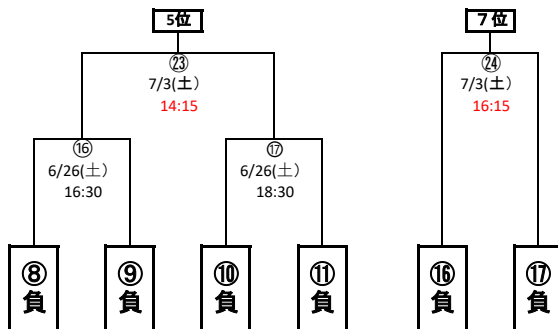

# 2021秩父宮杯 第68回 関東大学アイスホッケー選手権大会

Bグループ日程 (全試合ダイドリンコアイスアリーナ)

2回戦勝利・A~D

2回戦敗退・5位から8位順位決定戦

決勝リーグ

	A	B	C	D
A	-	(14) 6/20 14:00	(19) 6/27 12:00	(24) 7/4 15:00
B	(14) 6/20 14:00	-	(28) 7/4 13:00	(18) 6/27 10:00
C	(19) 6/27 12:00	(28) 7/4 13:00	-	(15) 6/20 16:00
D	(24) 7/4 15:00	(18) 6/27 10:00	(15) 6/20 16:00	-

1回戦敗退チーム

(①から③)

	E ①負	F ②負	G ③負
E ①負	-	(13) 6/20 12:00	(22) 7/3 14:30
F ②負	(13) 6/20 12:00	-	(7) 6/13 16:00
G ③負	(22) 7/3 14:30	(7) 6/13 16:00	-

1回戦敗退チーム

(④から⑥)

	H ④負	I ⑤負	J ⑥負
H ④負	-	(12) 6/20 10:00	(20) 6/27 14:00
I ⑤負	(12) 6/20 10:00	-	(21) 7/3 12:15
J ⑥負	(20) 6/27 14:00	(21) 7/3 12:15	-