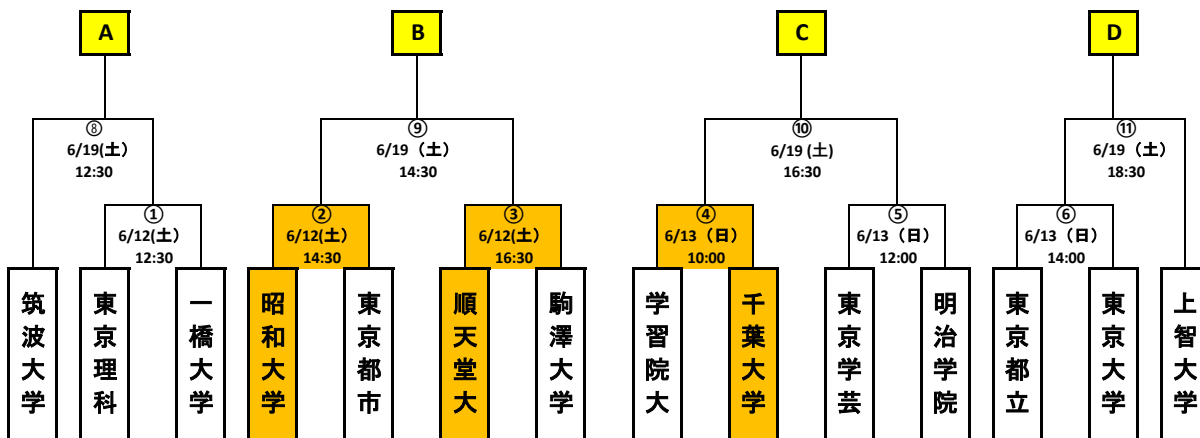

# 2021秩父宮杯 第68回 関東大学アイスホッケー選手権大会

Bグループ日程 (全試合ダイドリンコアイスアリーナ)

2回戦勝利・A~D

2回戦敗退・5位から8位順位決定戦

決勝リーグ

	A	B	C	D
A	-	(14) 6/20 14:00	(19) 6/27 12:00	(24) 7/4 15:00
B	(14) 6/20 14:00	-	(28) 7/4 13:00	(18) 6/27 10:00
C	(19) 6/27 12:00	(28) 7/4 13:00	-	(15) 6/20 16:00
D	(24) 7/4 15:00	(18) 6/27 10:00	(15) 6/20 16:00	-

1回戦敗退チーム

(①から③)

	E ①負	F ②負	G ③負
E ①負	-	(13) 6/20 12:00	(22) 7/3 14:30
F ②負	(13) 6/20 12:00	-	(7) 6/13 16:00
G ③負	(22) 7/3 14:30	(7) 6/13 16:00	-

1回戦敗退チーム

(④から⑥)

	H ④負	I ⑤負	J ⑥負
H ④負	-	(12) 6/20 10:00	(20) 6/27 14:00
I ⑤負	(12) 6/20 10:00	-	(21) 7/3 12:15
J ⑥負	(20) 6/27 14:00	(21) 7/3 12:15	-

1回戦敗退・9位から14位順位決定戦

オレンジは中止

赤字は時間変更

6月12日 (土)	①	12:30	東京理科大学	一橋大学	筑波
	②	14:30	昭和大学	東京都市大学	筑波
	③	16:30	順天堂	駒澤大学	①負
6月13日 (日)	④	10:00	学習院大学	千葉大学	①勝
	⑤	12:00	東京学芸大学	明治学院大学	①勝
	⑥	14:00	東京都立大学	東京大学	①勝
	⑦	16:00	②の敗者	③の敗者	④負
	⑧	12:30	筑波	①の勝者	①負
6月19日 (土)	⑨	14:30	②の勝者	③の勝者	①負
	⑩	16:30	④の勝者	⑤の勝者	⑥負
	⑪	18:30	⑥の勝者	上智	⑥負
6月20日 (日)	⑫	10:00	④の敗者	⑤の敗者	⑨負
	⑬	12:00	①の敗者	②の敗者	⑨負
	⑭	14:00	A	B	⑤負
6月26日 (土)	⑮	16:00	C	D	⑤負
	⑯	16:30	⑧の敗者	⑨の敗者	C
	⑰	18:30	⑩の敗者	⑪の敗者	C
6月27日 (日)	⑱	10:00	B	D	⑩負
	⑲	12:00	A	C	⑩負
	⑳	14:00	④の敗者	⑥の敗者	
7月3日 (土)	㉑	12:15	⑤の敗者	⑥の敗者	D
	㉒	14:30	①の敗者	③の敗者	
	㉓	14:15	⑬の勝者	⑰の勝者	B
	㉔	16:15	⑬の敗者	⑰の敗者	B
7月4日 (日)	㉕	11:00	E組 3位	F組 3位	
	㉖	13:00	E組 2位	F組 2位	
	㉗	11:00	E組 1位	F組 1位	⑨負
	㉘	13:00	B	C	⑪負
	㉙	15:00	A	D	⑪負
表彰式					⑪負