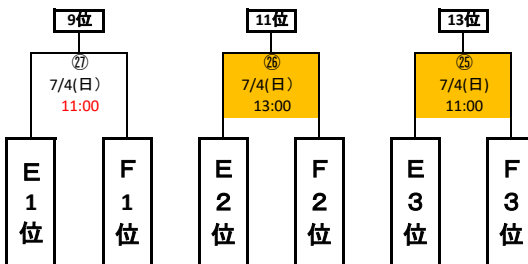

# 2021秩父宮杯 第68回 関東大学アイスホッケー選手権大会

Bグループ日程 (全試合ダイドリンコアイスアリーナ)

2回戦勝利・A~D

2回戦敗退・5位から8位順位決定戦

決勝リーグ

	A	B	C	D
A	-	(14) 6/20 14:00	(19) 6/27 12:00	(24) 7/4 15:00
B	(14) 6/20 14:00	-	(28) 7/4 13:00	(18) 6/27 10:00
C	(19) 6/27 12:00	(28) 7/4 13:00	-	(15) 6/20 16:00
D	(24) 7/4 15:00	(18) 6/27 10:00	(15) 6/20 16:00	-

1回戦敗退チーム

(①から③)

	E ①負	F ②負	G ③負
E ①負	-	(13) 6/20 12:00	(22) 7/3 14:30
F ②負	(13) 6/20 12:00	-	(7) 6/13 16:00
G ③負	(22) 7/3 14:30	(7) 6/13 16:00	-

1回戦敗退チーム

(④から⑥)

	H ④負	I ⑤負	J ⑥負
H ④負	-	(12) 6/20 10:00	(20) 6/27 14:00
I ⑤負	(12) 6/20 10:00	-	(21) 7/3 12:15
J ⑥負	(20) 6/27 14:00	(21) 7/3 12:15	-

1回戦敗退・9位から14位順位決定戦

オレンジは中止

赤字は時間変更

6月12日 (土)	①	12:30	東京理科大学	一橋大学	筑波
	②	14:30	昭和大学	東京都市大学	筑波
	③	16:30	順天堂	駒澤大学	①負
6月13日 (日)	④	10:00	学習院大学	千葉大学	①勝
	⑤	12:00	東京学芸大学	明治学院大学	①勝
	⑥	14:00	東京都立大学	東京大学	①勝
	⑦	16:00	②の敗者	③の敗者	④負
	⑧	12:30	筑波	①の勝者	①負
6月19日 (土)	⑨	14:30	②の勝者	③の勝者	①負
	⑩	16:30	④の勝者	⑤の勝者	⑥負
	⑪	18:30	⑥の勝者	上智	⑥負
6月20日 (日)	⑫	10:00	④の敗者	⑤の敗者	⑨負
	⑬	12:00	①の敗者	②の敗者	⑨負
	⑭	14:00	A	B	⑤負
6月26日 (土)	⑮	16:00	C	D	⑤負
	⑯	16:30	⑧の敗者	⑨の敗者	C
	⑰	18:30	⑩の敗者	⑪の敗者	C
6月27日 (日)	⑱	10:00	B	D	⑩負
	⑲	12:00	A	C	⑩負
	⑳	14:00	④の敗者	⑥の敗者	
7月3日 (土)	㉑	12:15	⑤の敗者	⑥の敗者	D
	㉒	14:30	①の敗者	③の敗者	
	㉓	14:15	⑬の勝者	⑰の勝者	B
	㉔	16:15	⑬の敗者	⑰の敗者	B
7月4日 (日)	㉕	11:00	E組 3位	F組 3位	
	㉖	13:00	E組 2位	F組 2位	
	㉗	11:00	E組 1位	F組 1位	⑨負
	㉘	13:00	B	C	⑪負
	㉙	15:00	A	D	⑪負
表彰式					⑪負