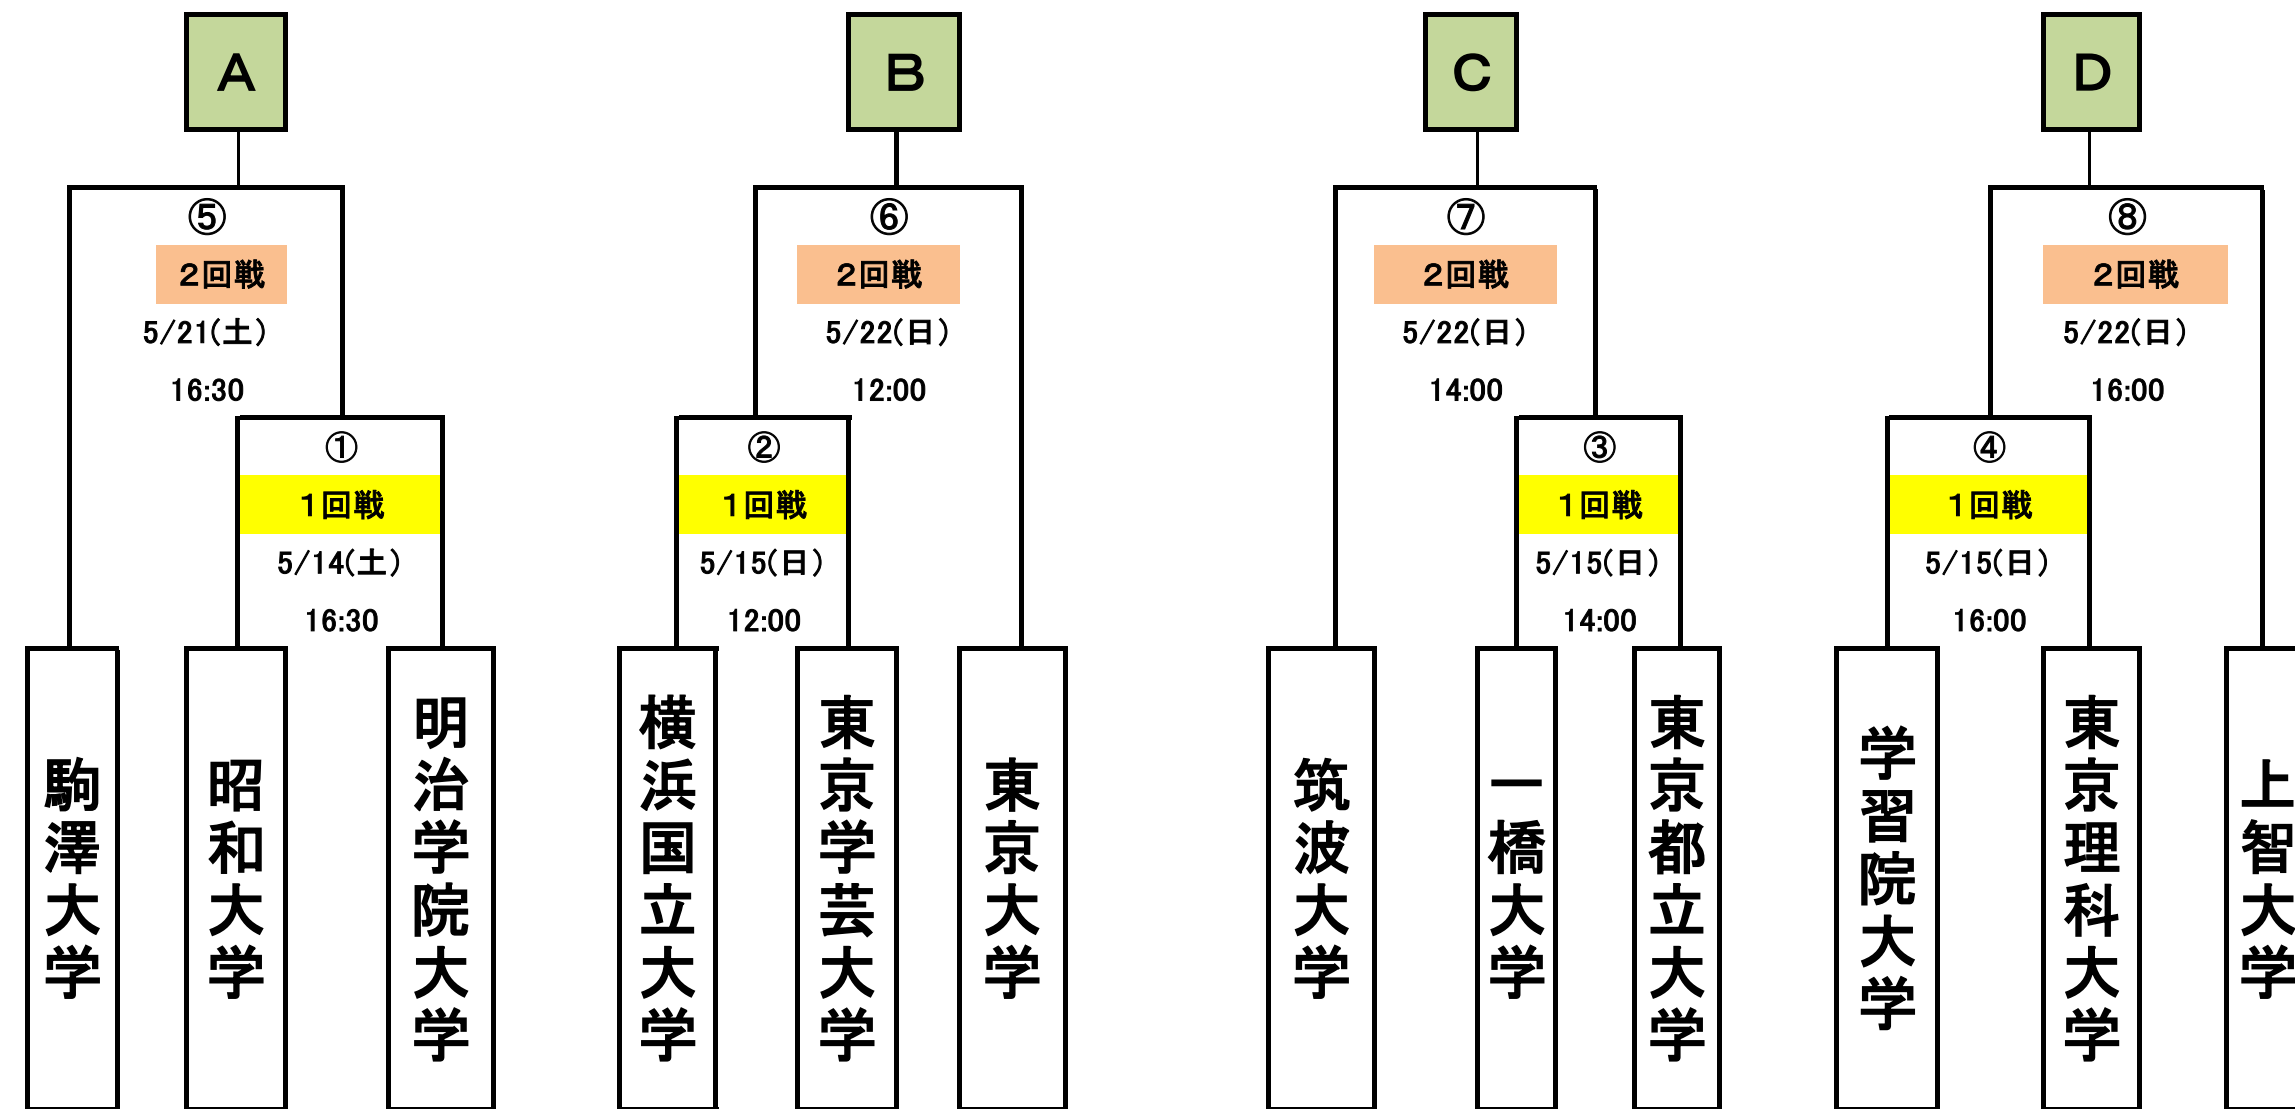

# 2022年度秩父宮杯第69回関東大学アイスホッケー選手権大会Bグループトーナメント表

全試合;ダイドードリンコアイスアリーナ

# B/Cグループ試合日程

5月14日(土)	C1	成城	千葉	12:30	6月4日(土)	B15	⑥負	⑧負	12:30
	C2	東京都市	獨協	14:30		B16	⑤負	⑦負	14:30
	B1	昭和	明治学院	16:30		C6	東京都市	千葉	16:30
5月15日(日)	B2	横浜国立	東京学芸	12:00	6月5日(日)	B17	②負	④負	10:00
	B3	一橋	東京都立	14:00		B18	B	D	12:00
	B4	学習院	東京理科	16:00		B19	A	C	14:00
	C3	成城	獨協	12:30		B20	①負	③負	16:00
5月21日(土)	C4	東京都市	順天堂	14:30	6月11日(土)	C7	成城	順天堂	12:30
	B5	駒澤	①勝	16:30		C8	獨協	千葉	14:30
5月22日(日)	B6	②勝	東京	12:00		B21	C	D	16:30
	B7	筑波	③勝	14:00	6月12日(日)	B22	②負	③負	10:00
	B8	④勝	上智	16:00		B23	⑤負	⑧負	12:00
	B9	①負	②負	12:30		B24	①負	④負	14:00
5月28日(土)	B10	⑤負	⑥負	14:30	6月18日(土)	C9	順天堂	千葉	16:00
	B11	⑦負	⑧負	16:30		C10	成城	東京都市	12:30
	C5	順天堂	獨協	10:00		B25	B	C	14:30
5月29日(日)	B12	A	B	12:00	B26	A	D	16:30	
	B13	⑥負	⑦負	14:00	表彰式			18:30	
	B14	③負	④負	16:00					

2回戦勝利チーム

2回戦敗退チーム

1回戦敗退チーム

決勝リーグ

	A	B	C	D
A		⑫ 5/29 12:00	⑲ 6/5 14:00	⑳ 6/18 16:30
B	⑫ 5/29 12:00		⑳ 6/18 14:30	⑱ 6/5 12:00
C	6/5 14:00	⑳ 6/18 14:30		㉑ 6/11 16:30
D	⑳ 6/18 16:30	⑱ 6/5 12:00	㉑ 6/11 16:30	

5~8位決定リーグ

- ① は1回戦敗退チームによるリーグ戦6試合(4チーム)
- ② は2回戦敗退チームによるリーグ戦6試合(4チーム)
- ③ は2回戦勝利チームによるリーグ戦6試合(4チーム)
- ④ はCグループによる、総当たり1回戦(5チーム)

**\* 試合日程・対戦カードは予告なく変更することがあります。あらかじめご了承ください。**  
 なお、新型コロナウイルス感染症による試合中止の際は、可能な限り迅速にホームページに発表します。