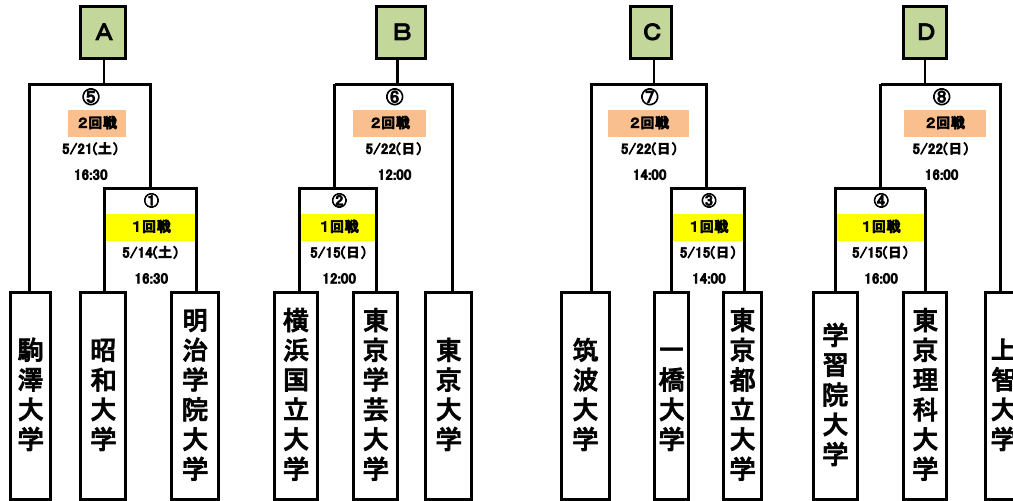

2022年度秩父宮杯第69回関東大学アイスホッケー選手権大会Bグループトーナメント表

B/Cグループ試合日程

全試合:ダイドードリンコアイスアリーナ

2回戦勝利チーム

2回戦敗退チーム

1回戦敗退チーム

決勝リーグ

	A	B	C	D
A		12 5/29 12:00	19 6/5 14:00	26 6/18 16:30
B	12 5/29 12:00		25 6/18 14:30	18 6/5 12:00
C	6/5 14:00	25 6/18 14:30		21 6/11 16:30
D	26 6/18 16:30	18 6/5 12:00	21 6/11 16:30	

5~8位決定リーグ

	5位	6位	7位	8位
5位		10 5/28 14:30	16 6/4 14:30	23 6/12 12:00
6位	10 5/28 14:30		13 5/29 14:00	15 6/4 12:30
7位	16 6/4 14:30	13 5/29 14:00		11 5/28 16:30
8位	23 6/12 12:00	15 6/4 12:30	11 5/28 16:30	

9~12位決定リーグ

	1位	2位	3位	4位
1位		9 5/28 12:30	20 6/5 16:00	24 6/12 14:00
2位	9 5/28 12:30		22 6/12 10:00	17 6/5 10:00
3位	20 6/5 16:00	22 6/12 10:00		14 5/29 16:00
4位	24 6/12 14:00	17 6/5 10:00	14 5/29 16:00	

- B は1回戦敗退チームによるリーグ戦6試合(4チーム)
- B は2回戦敗退チームによるリーグ戦6試合(4チーム)
- B は2回戦勝利チームによるリーグ戦6試合(4チーム)
- B はCグループによる、総当たり1回戦(5チーム)

*** 試合日程・対戦カードは予告なく変更することがあります。あらかじめご了承ください。**
 なお、新型コロナウイルス感染症による試合中止の際は、可能な限り迅速にホームページに発表します。