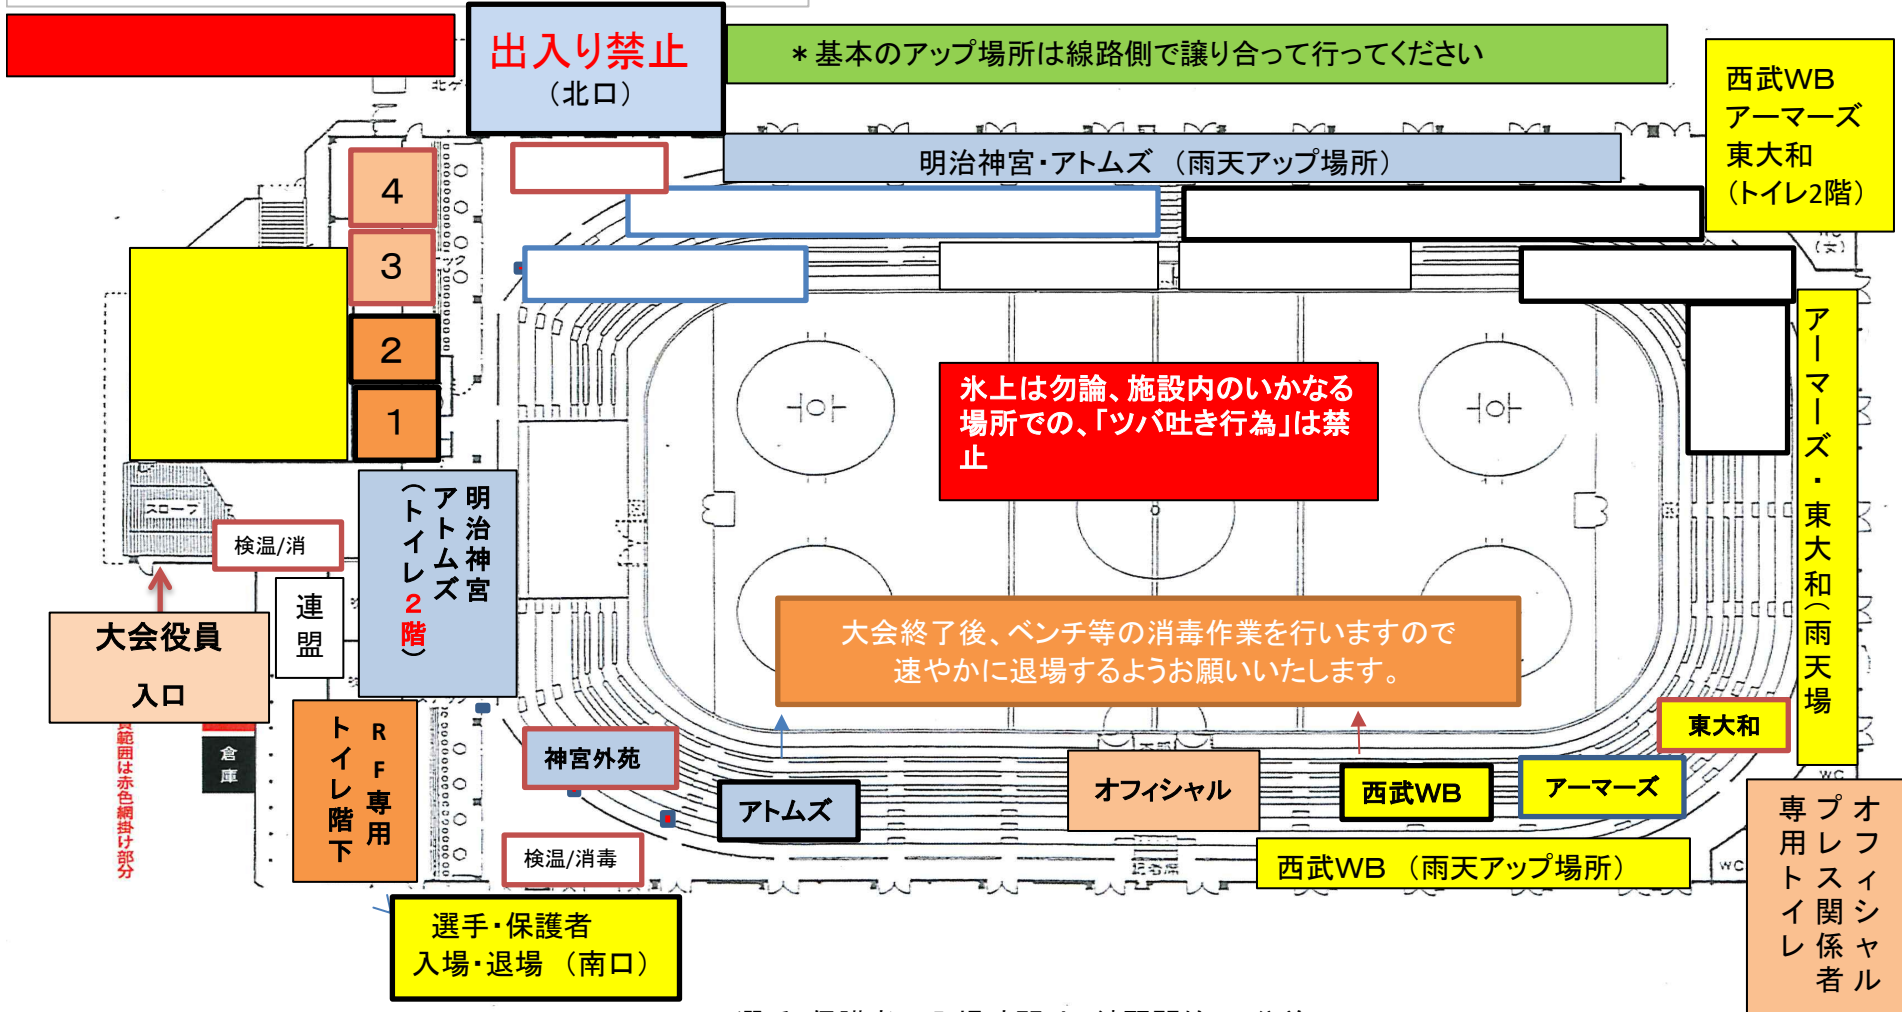

ダイドリンクアイスアリーナ使用方法

2023.7 フレンドリーマッチ

出入り禁止
(北口)

* 基本のアップ場所は線路側で譲り合ってください

明治神宮・アトムズ (雨天アップ場所)

西武WB
アーマーズ
東大和
(トイレ2階)

氷上は勿論、施設内のいかなる場所での、「ツバ吐き行為」は禁止

大会終了後、ベンチ等の消毒作業を行いますので速やかに退場するようお願いいたします。

アーマーズ・東大和 (雨天場)

大会役員
入口

明治神宮
アトムズ
(トイレ2階)

検温/消

連盟

R F 専用
トイレ階下

倉庫

神宮外苑

アトムズ

オフィシャル

西武WB

アーマーズ

東大和

検温/消毒

西武WB (雨天アップ場所)

選手・保護者
入場・退場 (南口)

オフィシャル
プレス関係者
専用トイレ

* 選手・保護者の入場時間は、練習開始45分前