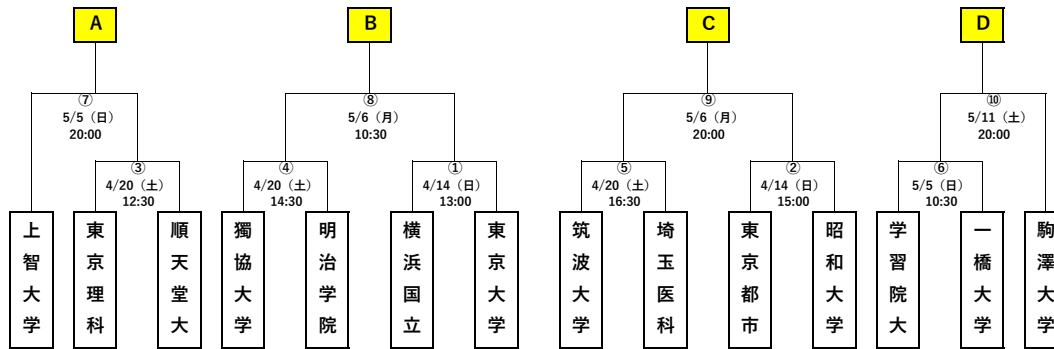

2024秩父宮杯 第71回 関東大学アイスホッケー選手権大会

Bグループ日程 (ダイドードリンコアイスアリーナ/東大和スケートセンター)

2回戦勝利・A~D

2回戦敗退・5位から8位順位決定戦

決勝リーグ

	A	B	C	D
A		21 6/9 12:15	23 6/16 12:15	29 6/23 18:15
B	21 6/9 12:15		28 6/23 16:15	24 6/16 14:15
C	23 6/16 12:15	28 6/23 16:15		22 6/9 14:15
D	29 6/23 18:15	24 6/16 14:15	22 6/9 14:15	

Cグループ日程 (ダイドードリンコアイスアリーナ/東大和スケートセンター)

	千葉大学	東京学芸	日本医科	慶応医学部	日大医学系
千葉大学		C10 2024/6/23 14:15	C7 2024/6/9 16:15	C5 2024/6/8 12:15	C2 2024/5/12 20:00
東京学芸	C10 2024/6/23 14:15		C6 2024/6/8 14:15	C1 2024/5/12 10:30	C4 2024/5/25 20:00
日本医科	C7 2024/6/9 16:15	C6 2024/6/8 14:15		C3 2024/5/19 20:00	C9 2024/6/23 12:15
慶応医学部	C5 2024/6/8 12:15	C1 2024/5/12 10:30	C3 2024/5/19 20:00		C8 2024/6/9 18:15
日大医学系	C2 2024/5/12 20:00	C4 2024/5/25 20:00	C9 2024/6/23 12:15	C8 2024/6/9 18:15	

*記載時間は、練習開始の時間です。前の試合が終わり次第、最大30分繰り上げて開始します。試合日程は、リンク事情・天候などにより変更することがあります。予めご了承ください。

日程	GN	TIME	仮ホーム	仮ビジター	オフィシャル
4月14日 (日)	①	13:00	横浜国立	東京大学	上智
	②	15:00	東京都市	昭和大学	駒澤
4月20日 (土)	③	12:30	東京理科	順天堂	東京
	④	14:30	獨協大学	明治学院	昭和
	⑤	16:30	筑波大学	埼玉医科	東京理科
5月5日 (日)	⑥	10:30	学習院	一橋大学	獨協
	⑦	20:00	上智大学	③勝	筑波
5月6日 (月)	⑧	10:30	④勝	①勝	順天堂
	⑨	20:00	⑤勝	②勝	一橋
5月11日 (土)	⑩	20:00	⑥勝	駒澤大学	東京都市
5月12日 (日)	C1	10:30	東京学芸	慶応医学部	学習院
	C2	20:00	千葉大学	日大医学系	明治学院
5月18日 (土)	⑪	20:00	⑤負	⑥負	慶応医学部
5月19日 (日)	⑫	10:30	①負	②負	東京学芸
	C3	20:00	日本医科	慶応医学部	埼玉医科
5月25日 (土)	C4	20:00	東京学芸	日大医学系	横浜国立
5月26日 (日)	⑬	10:30	①負	④負	東京都市
	⑭	20:00	③負	⑤負	千葉
6月1日 (土)	⑮	20:00	⑦負	⑧負	筑波
6月2日 (日)	⑯	10:30	⑨負	⑩負	東京
	⑰	19:00	②負	④負	学習院
6月8日 (土) 東大和	C5	12:15	千葉大学	慶応医学部	獨協
	C6	14:15	東京学芸	日本医科	昭和
	⑱	16:15	⑮勝	⑯勝	千葉
	⑲	18:15	⑮負	⑯負	日本医科
6月9日 (日) 東大和	⑳	20:15	③負	⑥負	日大医学系
	㉑	12:15	A	B	一橋
	㉒	14:15	C	D	明治学院
	C7	16:15	千葉大学	日本医科	順天堂
6月16日 (日) 東大和	C8	18:15	慶応医学部	日大医学系	東京理科
	㉓	12:15	A	C	日本医科
	㉔	14:15	B	D	慶応医学部
	㉕	16:15	E1位	F1位	日大医学系
6月23日 (日) 東大和	㉖	18:15	E2位	F2位	上智
	㉗	20:15	E3位	F3位	駒澤
	C9	12:15	日本医科	日大医学系	横浜国立
	C10	14:15	千葉大学	東京学芸	埼玉医科
20:00	㉘	16:15	B	C	日大医学系
	㉙	18:15	A	D	東京学芸
20:00		B/C表彰式21:00まで			