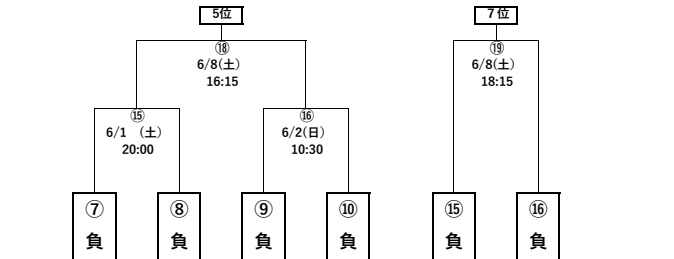

2024秩父宮杯 第71回 関東大学アイスホッケー選手権大会

Bグループ日程 (ダイドードリンコアイスアリーナ/東大和スケートセンター)

2回戦勝利・A~D

2回戦敗退・5位から8位順位決定戦

決勝リーグ

	A	B	C	D
A		21 6/9 12:15	23 6/16 12:15	29 6/23 18:15
B	21 6/9 12:15		28 6/23 16:15	24 6/16 14:15
C	23 6/16 12:15	28 6/23 16:15		22 6/9 14:15
D	29 6/23 18:15	24 6/16 14:15	22 6/9 14:15	