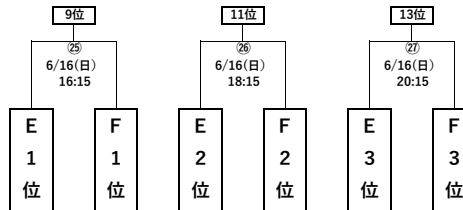

Cグループ日程 (ダイドードリンコアイスアリーナ/東大和スケートセンター)

	千葉大学	東京学芸	日本医科	慶応医学部	日大医学系
千葉大学		C10 2024/6/23 14:15	C7 2024/6/9 16:15	C5 2024/6/8 12:15	C2 2024/5/12 20:00
東京学芸	C10 2024/6/23 14:15		C6 2024/6/8 14:15	C1 2024/5/12 10:30	C4 2024/5/25 20:00
日本医科	C7 2024/6/9 16:15	C6 2024/6/8 14:15		C3 2024/5/19 20:00	C9 2024/6/23 12:15
慶応医学部	C5 2024/6/8 12:15	C1 2024/5/12 10:30	C3 2024/5/19 20:00		C8 2024/6/9 18:15
日大医学系	C2 2024/5/12 20:00	C4 2024/5/25 20:00	C9 2024/6/23 12:15	C8 2024/6/9 18:15	

*記載時間は、練習開始の時間です。前の試合が終わり次第、最大30分繰り上げて開始します。試合日程は、リンク事情・天候などにより変更することがあります。予めご了承ください。

日程	GN	TIME	仮ホーム	仮ビジター	オフィシャル
4月14日 (日)	①	13:00	横浜国立	東京大学	上智
	②	15:00	東京都市	昭和大学	駒澤
4月20日 (土)	③	12:30	東京理科	順天堂	東京
	④	14:30	獨協大学	明治学院	昭和
	⑤	16:30	筑波大学	埼玉医科	東京理科
5月5日 (日)	⑥	10:30	学習院	一橋大学	獨協
	⑦	20:00	上智大学	③勝	筑波
5月6日 (月)	⑧	10:30	④勝	①勝	順天堂
	⑨	20:00	⑤勝	②勝	一橋
5月11日 (土)	⑩	20:00	⑥勝	駒澤大学	東京都市
5月12日 (日)	C1	10:30	東京学芸	慶応医学部	学習院
	C2	20:00	千葉大学	日大医学系	明治学院
5月18日 (土)	⑪	20:00	⑤負	⑥負	慶応医学部
5月19日 (日)	⑫	10:30	①負	②負	東京学芸
	C3	20:00	日本医科	慶応医学部	埼玉医科
5月25日 (土)	C4	20:00	東京学芸	日大医学系	横浜国立
5月26日 (日)	⑬	10:30	①負	④負	東京都市
	⑭	20:00	③負	⑤負	千葉
6月1日 (土)	⑮	20:00	⑦負	⑧負	筑波
6月2日 (日)	⑯	10:30	⑨負	⑩負	東京
	⑰	19:00	②負	④負	学習院
6月8日 (土) 東大和	C5	12:15	千葉大学	慶応医学部	獨協
	C6	14:15	東京学芸	日本医科	昭和
	⑱	16:15	⑮勝	⑯勝	千葉
	⑲	18:15	⑮負	⑯負	日本医科
6月9日 (日) 東大和	⑳	20:15	③負	⑥負	日大医学系
	㉑	12:15	A	B	一橋
	㉒	14:15	C	D	明治学院
	C7	16:15	千葉大学	日本医科	順天堂
6月16日 (日) 東大和	C8	18:15	慶応医学部	日大医学系	東京理科
	㉓	12:15	A	C	日本医科
	㉔	14:15	B	D	慶応医学部
	㉕	16:15	E1位	F1位	日大医学系
6月23日 (日) 東大和	㉖	18:15	E2位	F2位	上智
	㉗	20:15	E3位	F3位	駒澤
	C9	12:15	日本医科	日大医学系	横浜国立
	C10	14:15	千葉大学	東京学芸	埼玉医科
20:00	㉘	16:15	B	C	日大医学系
	㉙	18:15	A	D	東京学芸
20:00		B/C表彰式21:00まで