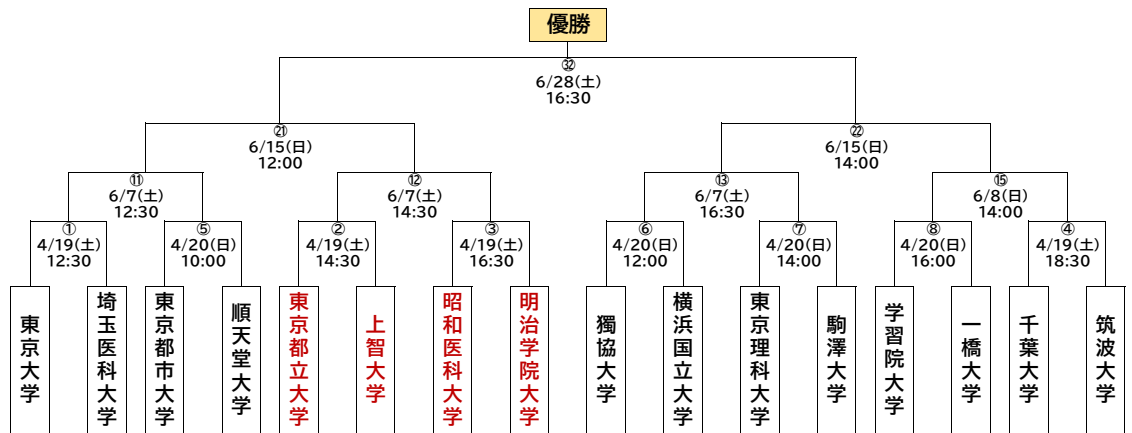

2025年 秩父宮杯 第72回関東大学アイスホッケー選手権大会

Bグループ日程(ダイードリンコアイスアリーナ)

v3.0

Cグループ日程(ダイードリンコアイスアリーナ)

Cグループ	武蔵大学	東京学芸大学	日本医科大学	日本大学医学系	東京慈恵会医科大学
武蔵大学		C10 6/28(土) 12:30	C5 6/14(土) 14:30	C8 6/22(日) 10:00	C3 6/8(日) 10:00
東京学芸大学	C10 6/28(土) 12:30		C7 6/21(土) 12:30	C1 4/20(日) 18:00	C9 6/22(日) 18:00
日本医科大学	C5 6/14(土) 14:30	C7 6/21(土) 12:30		C4 6/8(日) 12:00	C2 6/1(日) 10:00
日本大学医学系	C8 6/22(日) 10:00	C1 4/20(日) 18:00	C4 6/8(日) 12:00		C6 6/15(日) 10:00
東京慈恵会医科大学	C3 6/8(日) 10:00	C9 6/22(日) 18:00	C2 6/1(日) 10:00	C6 6/15(日) 10:00	

日程	Game	時間	仮ホーム	仮ビジター	オフィシャル
4月19日(土)	①	12:30	東京大学	埼玉医科大学	一橋大学
	②	14:30	東京都立大学	上智大学	学習院大学
	③	16:30	昭和医科大学	明治学院大学	埼玉医科大学
	④	18:30	千葉大学	筑波大学	明治学院大学
4月20日(日)	⑤	10:00	東京都市大学	順天堂大学	東京大学
	⑥	12:00	獨協大学	横浜国立大学	昭和医科大学
	⑦	14:00	東京理科大学	駒澤大学	順天堂大学
	⑧	16:00	学習院大学	一橋大学	横浜国立大学
	C1	18:00	東京学芸大学	日本大学医学系	駒澤大学
5月18日(日)	⑨	10:00	②敗者	③敗者	東京都市大学
5月25日(日)	⑩	10:00	①敗者	⑥敗者	東京都市立大学
6月1日(日)	C2	10:00	日本医科大学	東京慈恵会医科大学	日本大学医学系
6月7日(土)	⑪	12:30	①勝者	⑥勝者	千葉大学
	⑫	14:30	②勝者	③勝者	筑波大学
	⑬	16:30	⑥勝者	⑦勝者	筑波大学
	⑭	18:30	⑥敗者	⑦敗者	上智大学
6月8日(日)	C3	10:00	武蔵大学	東京慈恵会医科大学	獨協大学
	C4	12:00	日本医科大学	日本大学医学系	東京理科大学
	⑮	14:00	⑩勝者	④勝者	武蔵大学
	⑯	16:00	⑩敗者	④敗者	日本医科大学
6月14日(土)	⑰	18:00	⑩敗者	⑨敗者	一橋大学
	⑱	12:30	⑩勝者	⑨勝者	学習院大学
	C5	14:30	武蔵大学	日本医科大学	東京慈恵会医科大学
	⑲	16:30	⑭敗者	⑬敗者	埼玉医科大学
6月15日(日)	⑳	18:30	⑭勝者	⑬勝者	武蔵大学
	C6	10:00	日本大学医学系	東京慈恵会医科大学	日本医科大学
	㉑	12:00	⑪勝者	⑫勝者	東京都市立大学
	㉒	14:00	⑬勝者	⑮勝者	東京慈恵会医科大学
6月21日(土)	㉓	16:00	⑪敗者	⑫敗者	千葉大学
	㉔	18:00	⑬敗者	⑮敗者	明治学院大学
	C7	12:30	東京学芸大学	日本医科大学	上智大学
	㉕	14:30	⑰敗者	⑱敗者	東京大学
6月22日(日)	㉖	16:30	⑰勝者	⑱勝者	昭和医科大学
	㉗	18:30	⑱敗者	⑲敗者	順天堂大学
	C8	10:00	武蔵大学	日本大学医学系	横浜国立大学
	㉘	12:00	⑱勝者	⑲勝者	駒澤大学
6月28日(土)	㉙	14:00	㉓敗者	㉔敗者	東京学芸大学
	㉚	16:00	㉓勝者	㉔勝者	日大医学系
	C9	18:00	東京学芸大学	東京慈恵会医科大学	獨協大学
	C10	12:30	武蔵大学	東京学芸大学	東京都市大学
6月28日(土)	㉛	14:30	㉙敗者	㉚敗者	東京理科大学
	㉜	16:30	㉙勝者	㉚勝者	東京学芸大学
		18:30	B/C表彰式 (19:30まで)		

*変更:②と③の対戦カードが入れ替わりました(赤字)

*変更:C1とC8の対戦カードが入れ替わりました(青字)

*記載時間は、練習開始の時間です。前の試合が終わり次第、最大30分繰り上げて開始します。試合日程は、リンク事情・天候などにより変更することがあります。