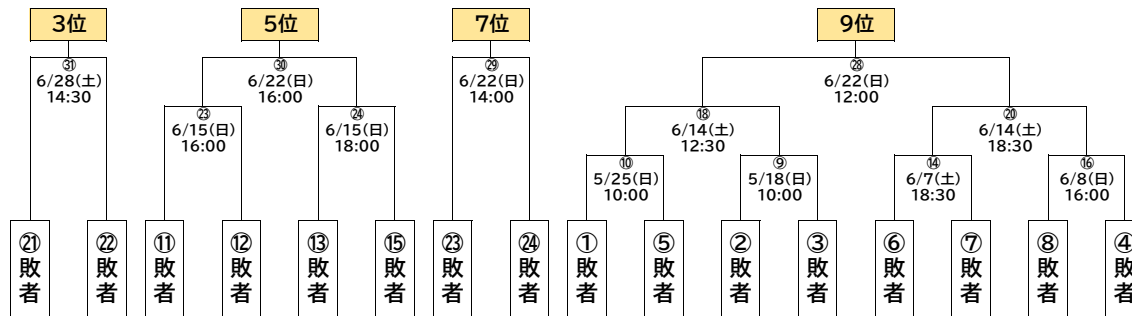

2025年 秩父宮杯 第72回関東大学アイスホッケー選手権大会

Bグループ日程(ダイードリンコアイスアリーナ)

v3.0

Cグループ日程(ダイードリンコアイスアリーナ)

Cグループ	武蔵大学	東京学芸大学	日本医科大学	日本大学医学系	東京慈恵会医科大学
武蔵大学		C10 6/28(土) 12:30	C5 6/14(土) 14:30	C8 6/22(日) 10:00	C3 6/8(日) 10:00
東京学芸大学	C10 6/28(土) 12:30		C7 6/21(土) 12:30	C1 4/20(日) 18:00	C9 6/22(日) 18:00
日本医科大学	C5 6/14(土) 14:30	C7 6/21(土) 12:30		C4 6/8(日) 12:00	C2 6/1(日) 10:00
日本大学医学系	C8 6/22(日) 10:00	C1 4/20(日) 18:00	C4 6/8(日) 12:00		C6 6/15(日) 10:00
東京慈恵会医科大学	C3 6/8(日) 10:00	C9 6/22(日) 18:00	C2 6/1(日) 10:00	C6 6/15(日) 10:00	

日程	Game	時間	仮ホーム	仮ビジター	オフィシャル
4月19日(土)	①	12:30	東京大学	埼玉医科大学	一橋大学
	②	14:30	東京都立大学	上智大学	学習院大学
	③	16:30	昭和医科大学	明治学院大学	埼玉医科大学
	④	18:30	千葉大学	筑波大学	明治学院大学
4月20日(日)	⑤	10:00	東京都市大学	順天堂大学	東京大学
	⑥	12:00	獨協大学	横浜国立大学	昭和医科大学
	⑦	14:00	東京理科大学	駒澤大学	順天堂大学
	⑧	16:00	学習院大学	一橋大学	横浜国立大学
	C1	18:00	東京学芸大学	日本大学医学系	駒澤大学
5月18日(日)	⑨	10:00	②敗者	③敗者	東京都市大学
5月25日(日)	⑩	10:00	①敗者	⑥敗者	東京都市立大学
6月1日(日)	C2	10:00	日本医科大学	東京慈恵会医科大学	日本大学医学系
6月7日(土)	⑪	12:30	①勝者	⑥勝者	千葉大学
	⑫	14:30	②勝者	③勝者	筑波大学
	⑬	16:30	⑥勝者	⑦勝者	筑波大学
	⑭	18:30	⑥敗者	⑦敗者	上智大学
6月8日(日)	C3	10:00	武蔵大学	東京慈恵会医科大学	獨協大学
	C4	12:00	日本医科大学	日本大学医学系	東京理科大学
	⑮	14:00	⑩勝者	④勝者	武蔵大学
	⑯	16:00	⑩敗者	④敗者	日本医科大学
6月14日(土)	⑰	18:00	⑩敗者	⑨敗者	一橋大学
	⑱	12:30	⑩勝者	⑨勝者	学習院大学
	C5	14:30	武蔵大学	日本医科大学	東京慈恵会医科大学
	⑲	16:30	⑭敗者	⑬敗者	埼玉医科大学
6月15日(日)	⑳	18:30	⑭勝者	⑬勝者	武蔵大学
	C6	10:00	日本大学医学系	東京慈恵会医科大学	日本医科大学
	㉑	12:00	⑪勝者	⑫勝者	東京都市立大学
	㉒	14:00	⑬勝者	⑮勝者	東京慈恵会医科大学
6月21日(土)	㉓	16:00	⑪敗者	⑫敗者	千葉大学
	㉔	18:00	⑬敗者	⑮敗者	明治学院大学
	C7	12:30	東京学芸大学	日本医科大学	上智大学
	㉕	14:30	⑰敗者	⑱敗者	東京大学
6月22日(日)	㉖	16:30	⑰勝者	⑱勝者	昭和医科大学
	㉗	18:30	⑱敗者	⑲敗者	順天堂大学
	C8	10:00	武蔵大学	日本大学医学系	横浜国立大学
	㉘	12:00	⑱勝者	⑲勝者	駒澤大学
6月28日(土)	㉙	14:00	㉓敗者	㉔敗者	東京学芸大学
	㉚	16:00	㉓勝者	㉔勝者	日大医学系
	C9	18:00	東京学芸大学	東京慈恵会医科大学	獨協大学
	C10	12:30	武蔵大学	東京学芸大学	東京都市大学
6月28日(土)	㉛	14:30	㉙敗者	㉚敗者	東京理科大学
	㉜	16:30	㉙勝者	㉚勝者	東京学芸大学
		18:30	B/C表彰式 (19:30まで)		

*変更:②と③の対戦カードが入れ替わりました(赤字)

*変更:C1とC8の対戦カードが入れ替わりました(青字)

*記載時間は、練習開始の時間です。前の試合が終わり次第、最大30分繰り上げて開始します。試合日程は、リンク事情・天候などにより変更することがあります。