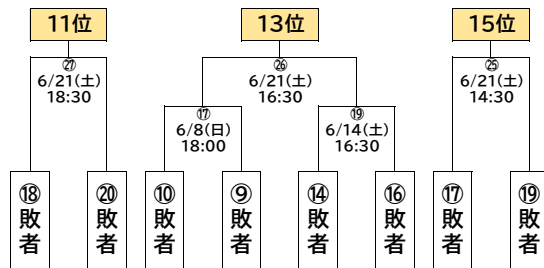

2025年 秩父宮杯 第72回関東大学アイスホッケー選手権大会

Bグループ日程(ダイードリンコアイスアリーナ)

v3.0

Cグループ日程(ダイードリンコアイスアリーナ)

Cグループ	武蔵大学	東京学芸大学	日本医科大学	日本大学医学系	東京慈恵会医科大学
武蔵大学		C10 6/28(土) 12:30	C5 6/14(土) 14:30	C8 6/22(日) 10:00	C3 6/8(日) 10:00
東京学芸大学	C10 6/28(土) 12:30		C7 6/21(土) 12:30	C1 4/20(日) 18:00	C9 6/22(日) 18:00
日本医科大学	C5 6/14(土) 14:30	C7 6/21(土) 12:30		C4 6/8(日) 12:00	C2 6/1(日) 10:00
日本大学医学系	C8 6/22(日) 10:00	C1 4/20(日) 18:00	C4 6/8(日) 12:00		C6 6/15(日) 10:00
東京慈恵会医科大学	C3 6/8(日) 10:00	C9 6/22(日) 18:00	C2 6/1(日) 10:00	C6 6/15(日) 10:00	

日程	Game	時間	仮ホーム	仮ビジター	オフィシャル
4月19日(土)	①	12:30	東京大学	埼玉医科大学	一橋大学
	②	14:30	東京都立大学	上智大学	学習院大学
	③	16:30	昭和医科大学	明治学院大学	埼玉医科大学
	④	18:30	千葉大学	筑波大学	明治学院大学
4月20日(日)	⑤	10:00	東京都市大学	順天堂大学	東京大学
	⑥	12:00	獨協大学	横浜国立大学	昭和医科大学
	⑦	14:00	東京理科大学	駒澤大学	順天堂大学
	⑧	16:00	学習院大学	一橋大学	横浜国立大学
	C1	18:00	東京学芸大学	日本大学医学系	駒澤大学
5月18日(日)	⑨	10:00	②敗者	③敗者	東京都市大学
5月25日(日)	⑩	10:00	①敗者	⑥敗者	東京都市立大学
6月1日(日)	C2	10:00	日本医科大学	東京慈恵会医科大学	日本大学医学系
6月7日(土)	⑪	12:30	①勝者	⑥勝者	千葉大学
	⑫	14:30	②勝者	③勝者	筑波大学
	⑬	16:30	⑥勝者	⑦勝者	筑波大学
	⑭	18:30	⑥敗者	⑦敗者	上智大学
6月8日(日)	C3	10:00	武蔵大学	東京慈恵会医科大学	獨協大学
	C4	12:00	日本医科大学	日本大学医学系	東京理科大学
	⑮	14:00	⑩勝者	④勝者	武蔵大学
	⑯	16:00	⑩敗者	④敗者	日本医科大学
6月14日(土)	⑰	18:00	⑩敗者	⑨敗者	一橋大学
	⑱	12:30	⑩勝者	⑨勝者	学習院大学
	C5	14:30	武蔵大学	日本医科大学	東京慈恵会医科大学
	⑲	16:30	⑭敗者	⑬敗者	埼玉医科大学
6月15日(日)	⑳	18:30	⑭勝者	⑬勝者	武蔵大学
	C6	10:00	日本大学医学系	東京慈恵会医科大学	日本医科大学
	㉑	12:00	⑪勝者	⑫勝者	東京都市立大学
	㉒	14:00	⑬勝者	⑮勝者	東京慈恵会医科大学
6月21日(土)	㉓	16:00	⑪敗者	⑫敗者	千葉大学
	㉔	18:00	⑬敗者	⑮敗者	明治学院大学
	C7	12:30	東京学芸大学	日本医科大学	上智大学
	㉕	14:30	⑰敗者	⑱敗者	東京大学
6月22日(日)	㉖	16:30	⑰勝者	⑱勝者	昭和医科大学
	㉗	18:30	⑱敗者	⑲敗者	順天堂大学
	C8	10:00	武蔵大学	日本大学医学系	横浜国立大学
	㉘	12:00	⑱勝者	⑲勝者	駒澤大学
6月28日(土)	㉙	14:00	㉓敗者	㉔敗者	東京学芸大学
	㉚	16:00	㉓勝者	㉔勝者	日大医学系
	C9	18:00	東京学芸大学	東京慈恵会医科大学	獨協大学
	C10	12:30	武蔵大学	東京学芸大学	東京都市大学
6月28日(土)	㉛	14:30	㉙敗者	㉚敗者	東京理科大学
	㉜	16:30	㉙勝者	㉚勝者	東京学芸大学
		18:30	B/C表彰式 (19:30まで)		